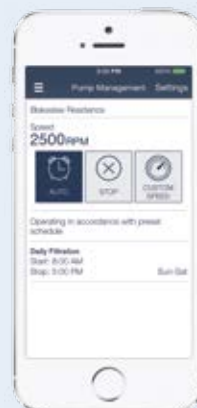

3 EFICIENCIA ENERGÉTICA OPTIMIZADA

Puede programar su bomba FloPro™ VS **ajustando el consumo de energía a las necesidades de la piscina** (velocidades bajas, arranque en horas punta).

iAQUALINK™
READY

FÁCIL
CONFIGURACIÓN

ECO
RESPETUOSO

iQPUMP ES UN SISTEMA QUE CONECTA
LA BOMBA FloPro™ VS A
UN SMARTPHONE.