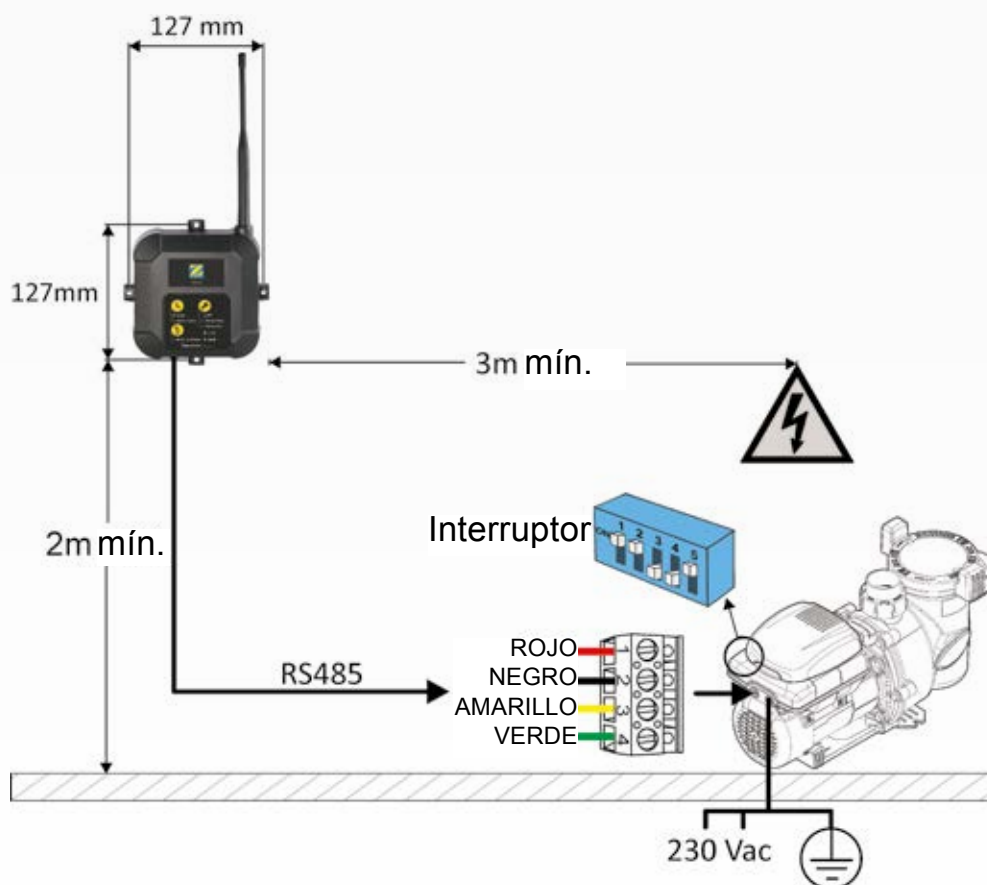

NOVEDAD 2018

- Sistema exclusivo que permite conectar fácilmente su FloPro™ VS a un smartphone.

LOS +

- Acceso Wi-Fi a distancia mediante la App gratuita iAqualink™.
- Acceso Wi-Fi directo para su instalación y configuración avanzada.
- Interfaz de usuario en la unidad iQPUMP que facilita el mantenimiento.
- Compatible con todas las bombas FloPro™ VS (También para modelos ya instalados).

CARACTERÍSTICAS TÉCNICAS

Interfaz usuario fija	Panel de control de la unidad iQPUMP en el sitio
Interfaz usuario móvil	Aplicación iAquaLink™ disponible para Android™, Apple® o tablets.
Modos de funcionamiento	Local (mediante el panel de control de la unidad), Wi-Fi Directo (para instalación y configuración avanzada), Wi-Fi (control remoto)
Conectividad Wi-Fi	Wi-Fi 802.11b/g/n/ac *
Rango de Wi-Fi	Hasta 150 m **
Índice de protección	IPX4
Alimentación	Conectado a la FloPro™ VS (cable RS485 suministrado)

* Con algunos routers o cajas de Internet, puede ser necesaria una configuración de canal Wi-Fi diferente.

** Rango máximo sin obstáculos (tabiques, muros, paredes con estructura de hierro etc.). En algunos casos, puede ser necesario un dispositivo de extensión de Wi-Fi.

Descargue la App iAquaLink™:

+ información 902 103 095
servicio.consumidor@zodiac.com

www.zodiac.com